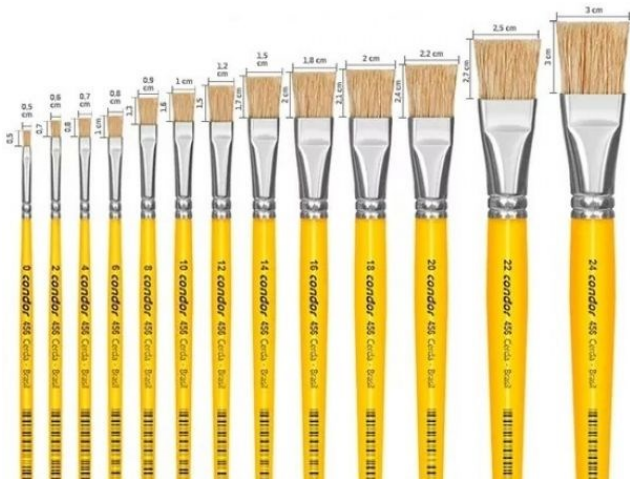

Flip chart

Cavalete

Bloco Flip chart

Pinel para quadro branco

Pinel Atômico

Pinel de retroprojeto

1.0/2.0

Tinta para pinel atômico

Recarga de pinel para quadro branco

Apagador de quadro branco

Apagador de quadro negro

Limpador de quadro

Almofada de carimbo

Tinta para carimbo

Massa de modelar

Giz de cera

Tinta guache

Rolinho de pintura

Pincel

Tela de pintura

Argila

Lápis de cera estaca

Balão

Cola glitter